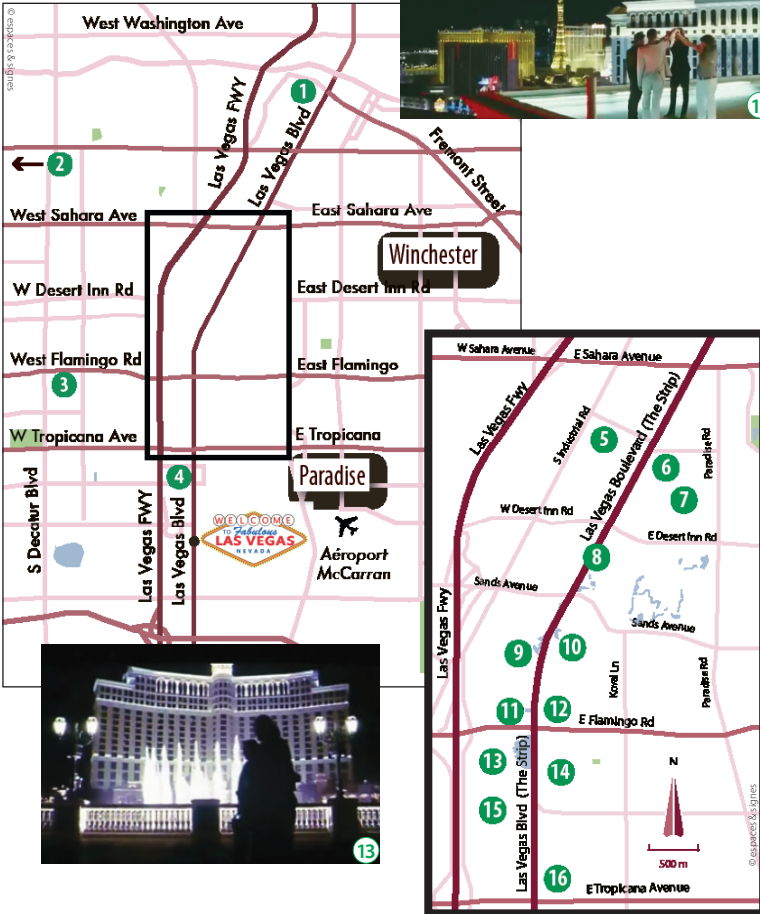

## Banco à Las Vegas

- 1 **Golden Nugget** (129 Fremont Street Experience)  
*Joker* (Simon West)
- 2 **Red Rock** (11011 W Charleston Blvd)  
*Las Vegas 21* (Robert Luketic)
- 3 **Palms** (4321 W Flamingo Rd)  
*Las Vegas 21* (Robert Luketic)
- 4 **Luxor** (3900 S Las Vegas Blvd)  
*Mars Attacks* (Tim Burton)
- 5 **Circus Circus** (2880 S Las Vegas Blvd)  
*Un Homme qui me plaît* (Claude Lelouch)  
*Les Survivants de la fin du monde* (Jack Smight)
- 6 **Riviera** (2901 S Las Vegas Blvd, aujourd'hui disparu)  
*L'Inconnu de Las Vegas* (Lewis Milestone)  
*Casino* (Martin Scorsese)  
*Destination : Graceland* (Demian Lichtenstein)  
*Jason Bourne* (Paul Greengrass)

- 7 **Landmark Hotel** (364 Convention Center Dr)  
*Mars Attacks* (Tim Burton)
- 8 **Desert Inn** (3145 Las Vegas Blvd, aujourd'hui fermé)  
*L'Inconnu de Las Vegas* (Lewis Milestone)  
*Ocean's Eleven* (Steven Soderbergh)  
*Rush Hour 2* (Brett Ratner)
- 9 **The Mirage** (3400 S Las Vegas Blvd)  
*Ocean's Eleven* (Steven Soderbergh)
- 10 **The Venetian, ex Sands** (3355 S Las Vegas Blvd)  
*L'Inconnu de Las Vegas* (Lewis Milestone)  
*Le Fantastique homme colosse* (Bert I. Gordon)  
*Ocean's Thirteen* (Steven Soderbergh)
- 11 **Caesars Palace** (3570 S Las Vegas Blvd)  
*Rain Man* (Barry Levinson)  
*Intolérable cruauté* (J. et E. Coen)  
*Very Bad Trip* (Todd Phillips) (11)  
*Very Bad Trip 3* (Todd Phillips)  
*The Big Short : le Casse du siècle* (Adam McKay) (11b)